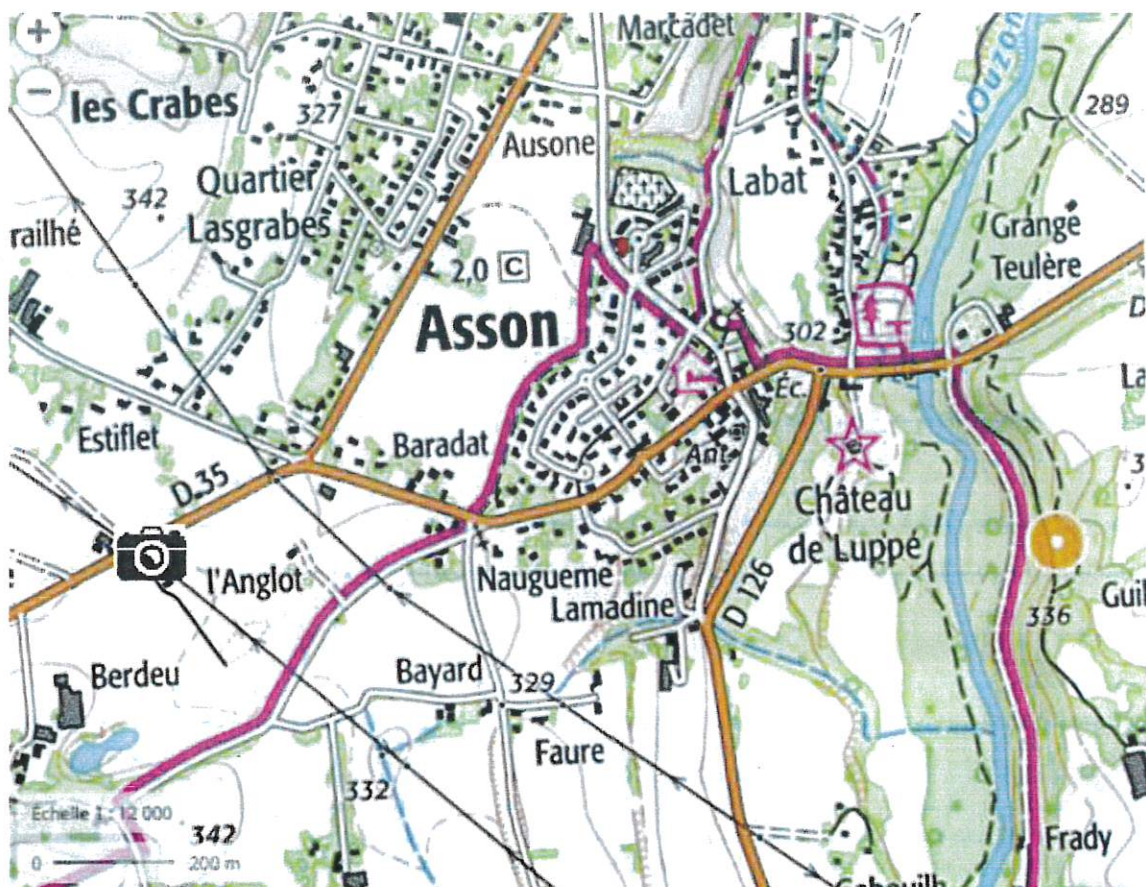

Photomontage 7

Prise de vue :