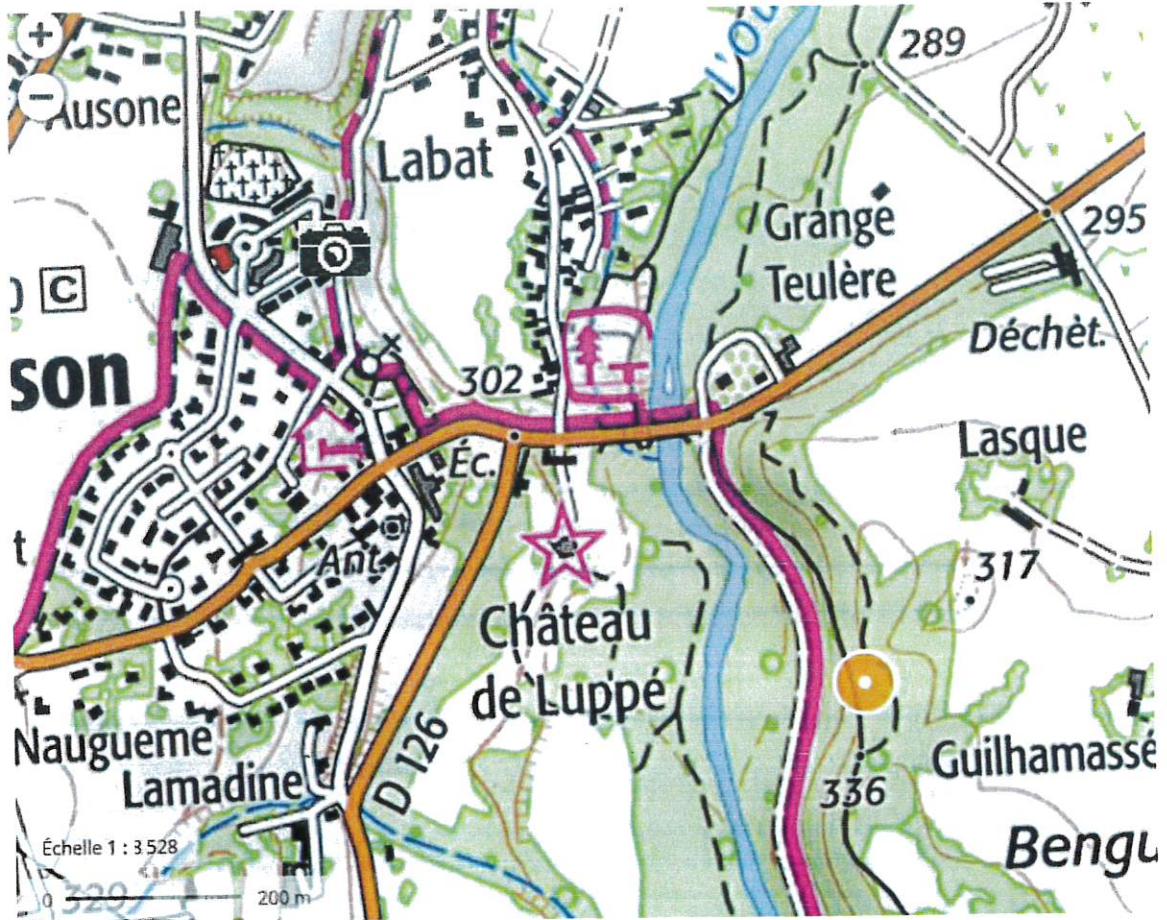

DOSSIER DE PRESENTATION DU PROJET
FREE MOBILE
COMMUNE D'ASSON

Références et descriptif du projet :

Opérateur			
Commune	ASSON		
Nom du site	RONDEIL		
Code site	64068_003_02		
Adresse	Lieu-dit Rondeil – 64800 ASSON		
Type de support	Immeuble		
Projet de	Nouvelle antenne relais <input checked="" type="checkbox"/>	Modification substantielle d'une antenne-relais existante <input type="checkbox"/>	
Coordonnées géographiques	X = 389 347	Y = 1796 291	Z = 325
	Lambert 2 étendu	Lambert 2 étendu	mètres

free

Photo de l'existant

Photo du projet

Photomontage 2

Prise de vue :

free

Photo de l'existant

Photo du projet