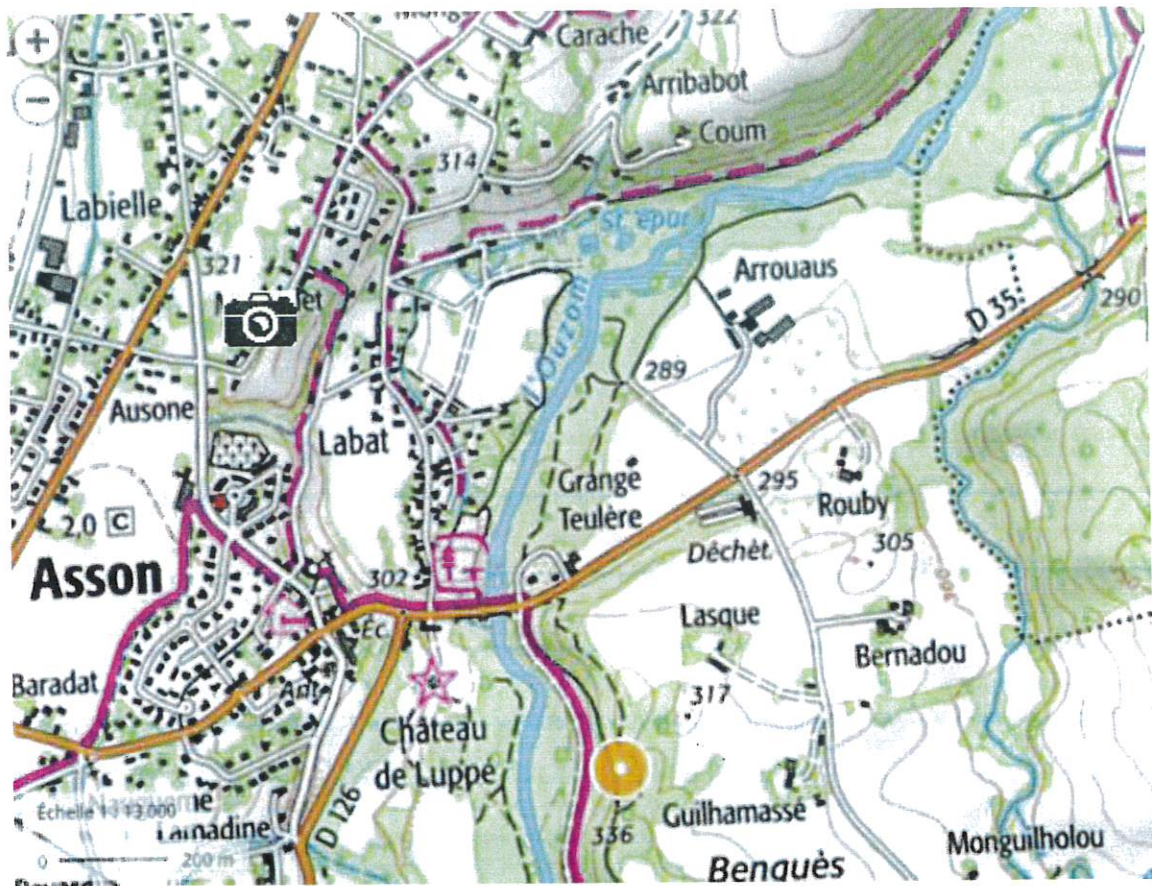

DOSSIER DE PRESENTATION DU PROJET
FREE MOBILE
COMMUNE D'ASSON

Références et descriptif du projet :

Opérateur			
Commune	ASSON		
Nom du site	RONDEIL		
Code site	64068_003_02		
Adresse	Lieu-dit Rondeil – 64800 ASSON		
Type de support	Immeuble		
Projet de	Nouvelle antenne relais <input checked="" type="checkbox"/>	Modification substantielle d'une antenne-relais existante <input type="checkbox"/>	
Coordonnées géographiques	X = 389 347	Y = 1796 291	Z = 325
	Lambert 2 étendu	Lambert 2 étendu	mètres

Photo de l'existant

Photo du projet

Photomontage 5

Prise de vue :

free

Photo de l'existant

Photo du projet

Photomontage 6