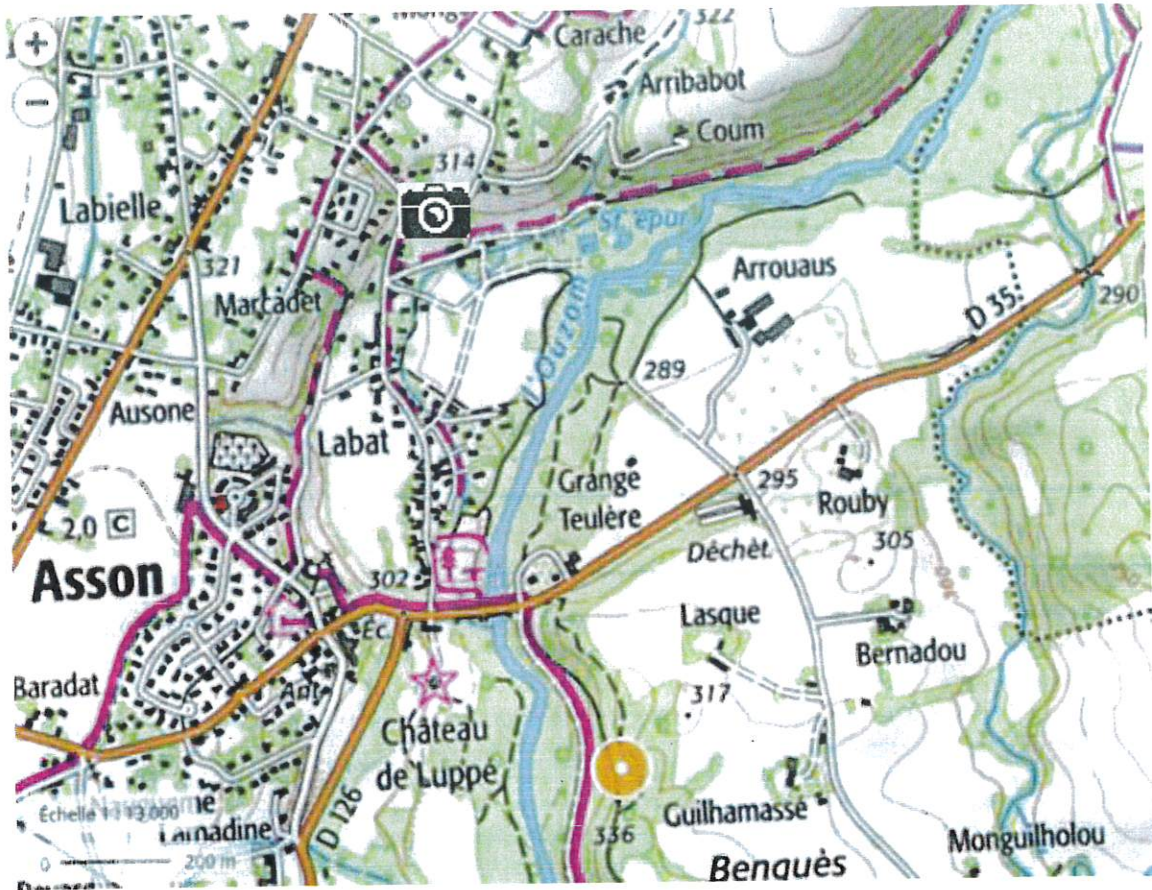

Photomontage 4

Prise de vue :