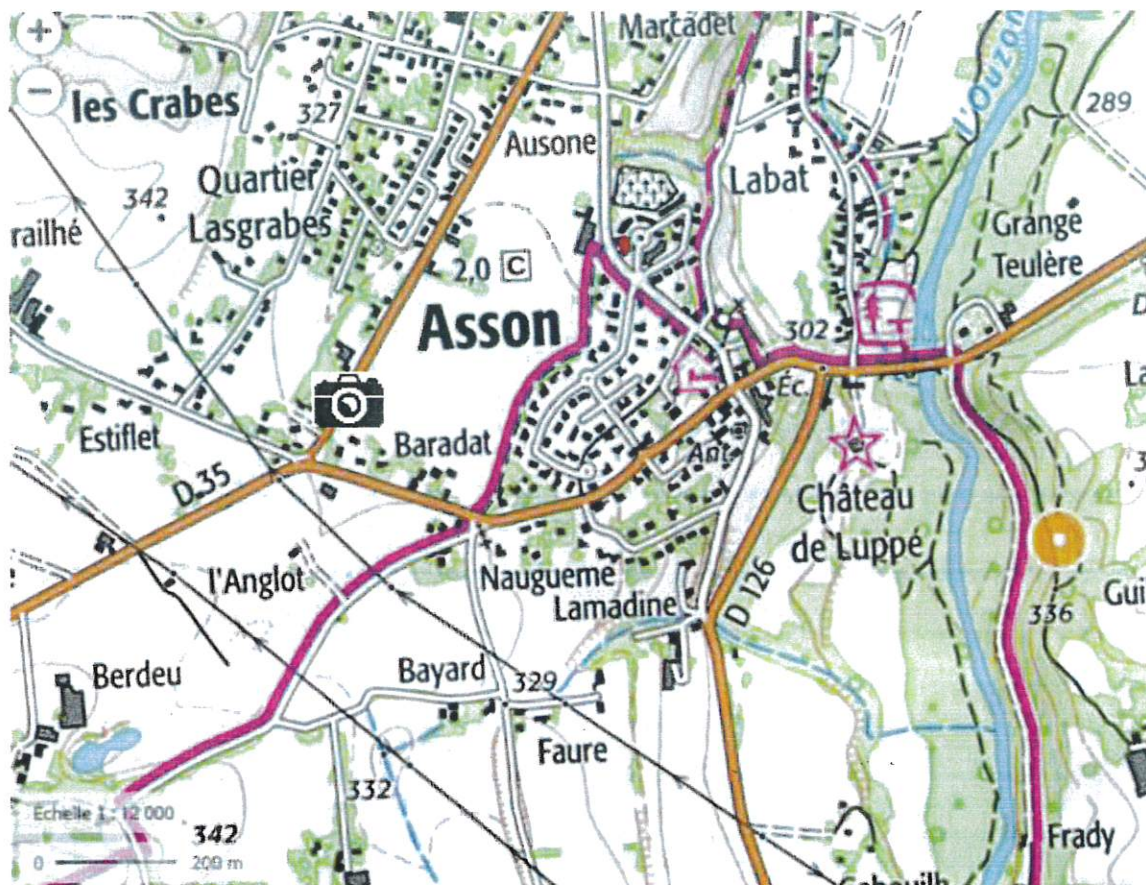

Photomontage 9

Prise de vue :