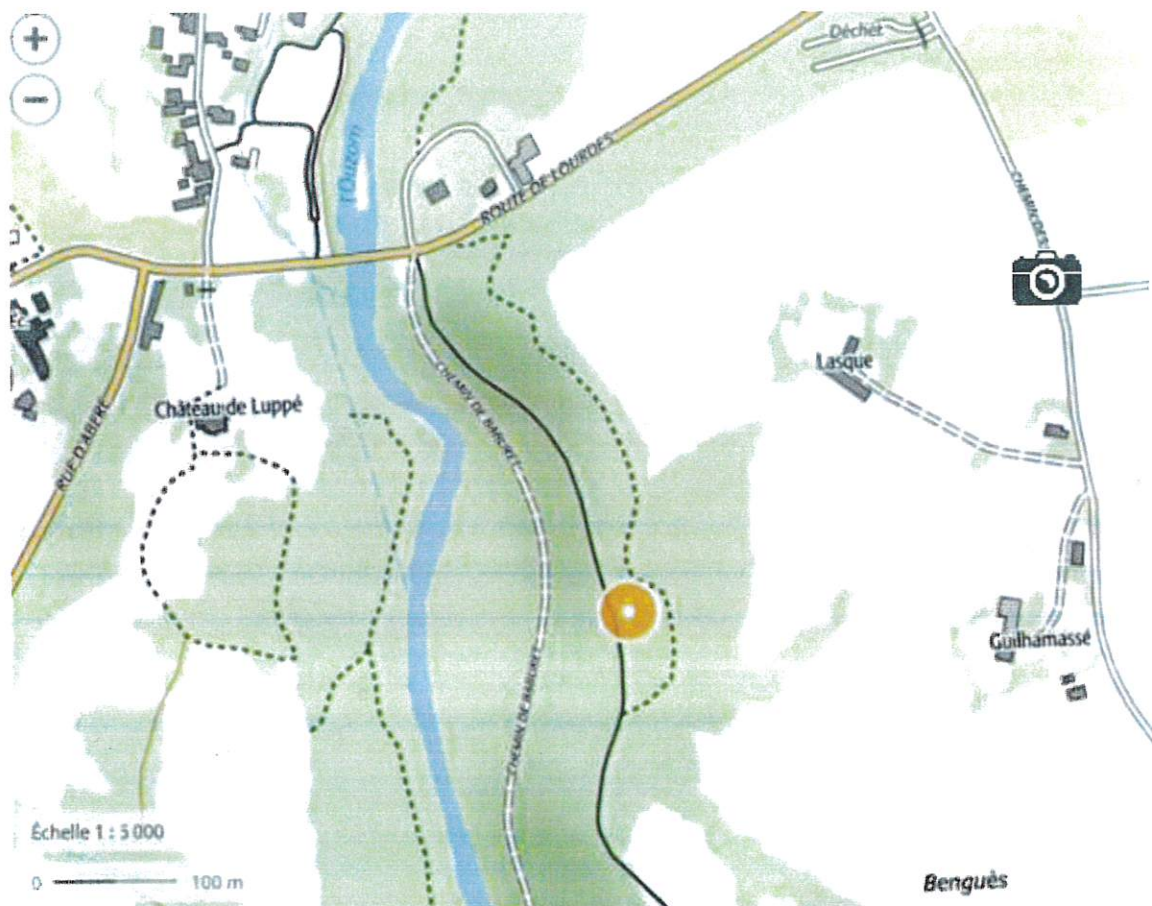

DOSSIER DE PRESENTATION DU PROJET
FREE MOBILE
COMMUNE D'ASSON

Références et descriptif du projet :

Opérateur			
Commune	ASSON		
Nom du site	RONDEIL		
Code site	64068_003_02		
Adresse	Lieu-dit Rondeil – 64800 ASSON		
Type de support	Immeuble		
Projet de	Nouvelle antenne relais <input checked="" type="checkbox"/>	Modification substantielle d'une antenne-relais existante <input type="checkbox"/>	
Coordonnées géographiques	X = 389 347	Y = 1796 291	Z = 325
	Lambert 2 étendu	Lambert 2 étendu	mètres

free

Photo de l'existant

Photo du projet

Photomontage 2

Prise de vue :

free

Photo de l'existant

Photo du projet

Photomontage 3

Prise de vue :

free

Photo de l'existant

Photo du projet

Photomontage 4

Prise de vue :

free