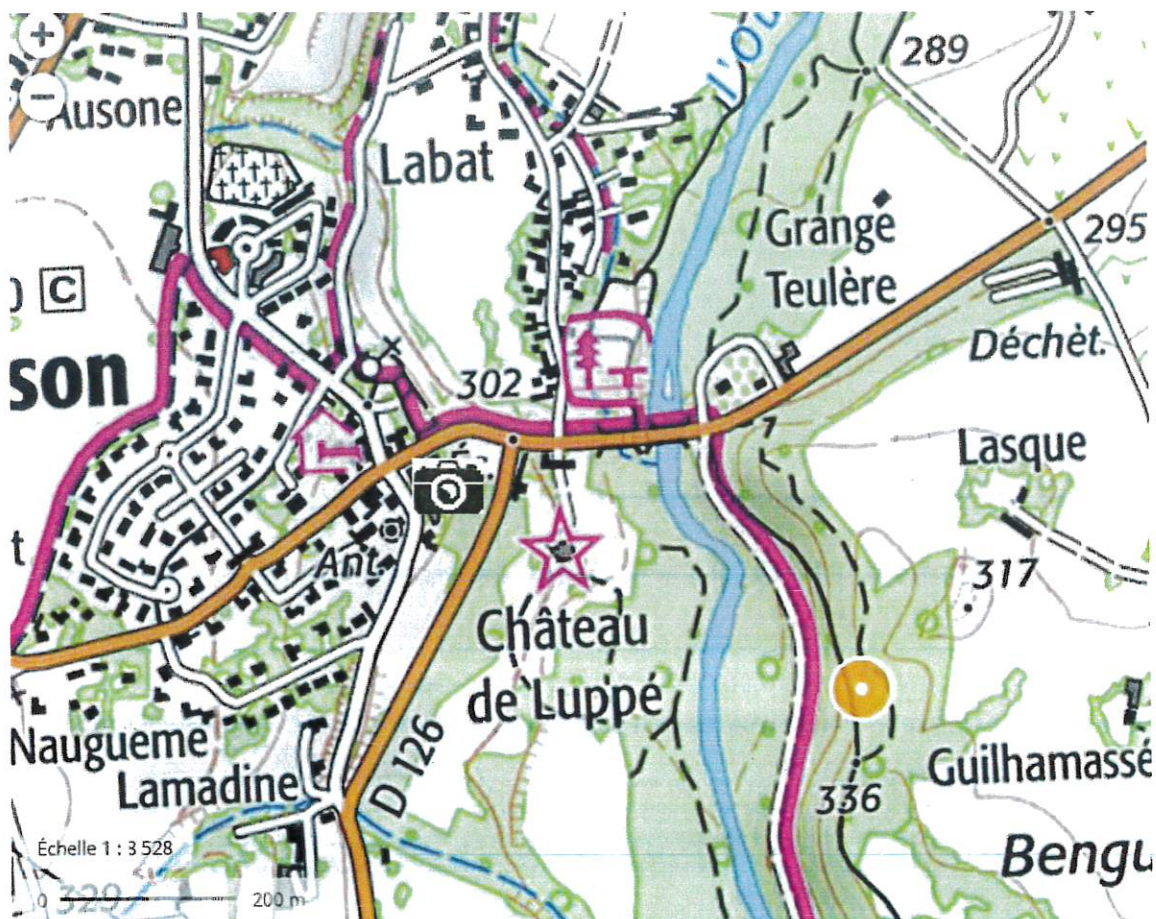

Photo de l'existant

Photomontage 6

Prise de vue (cours de l'école) :