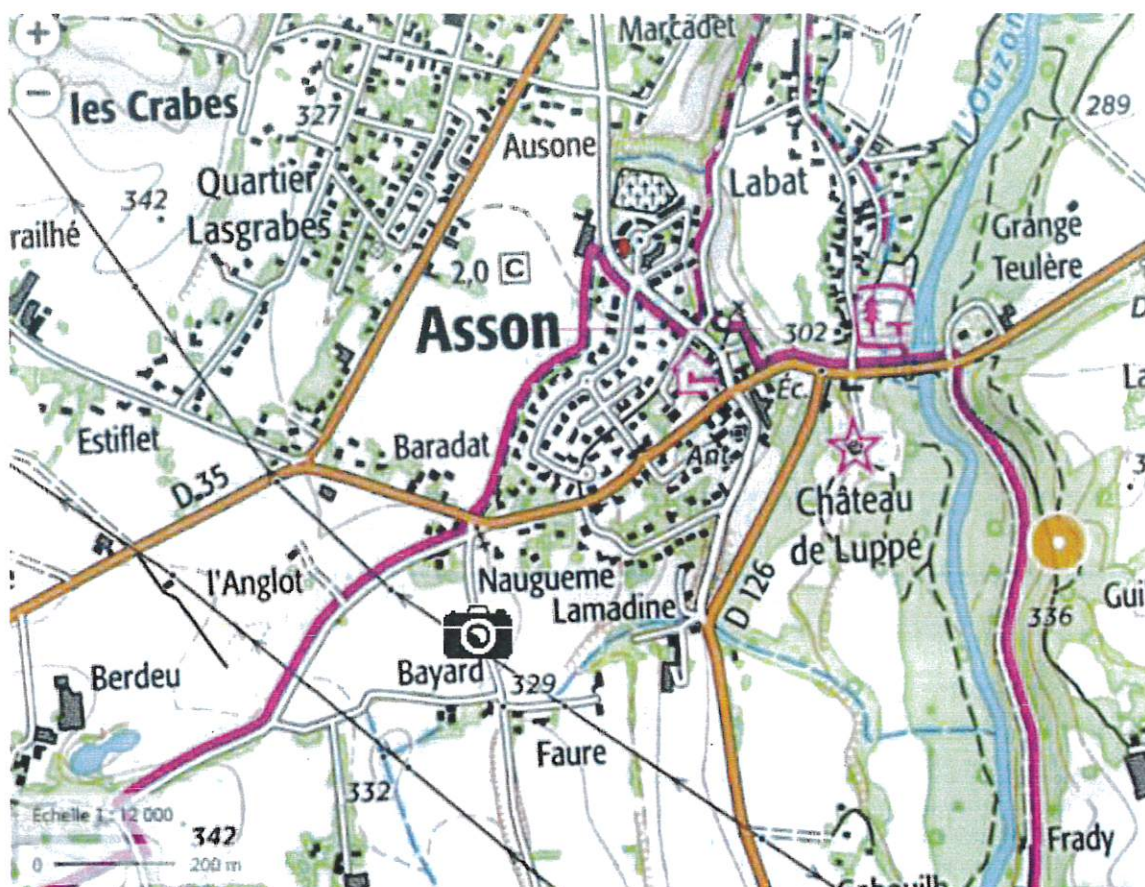

Photomontage 8

Prise de vue :