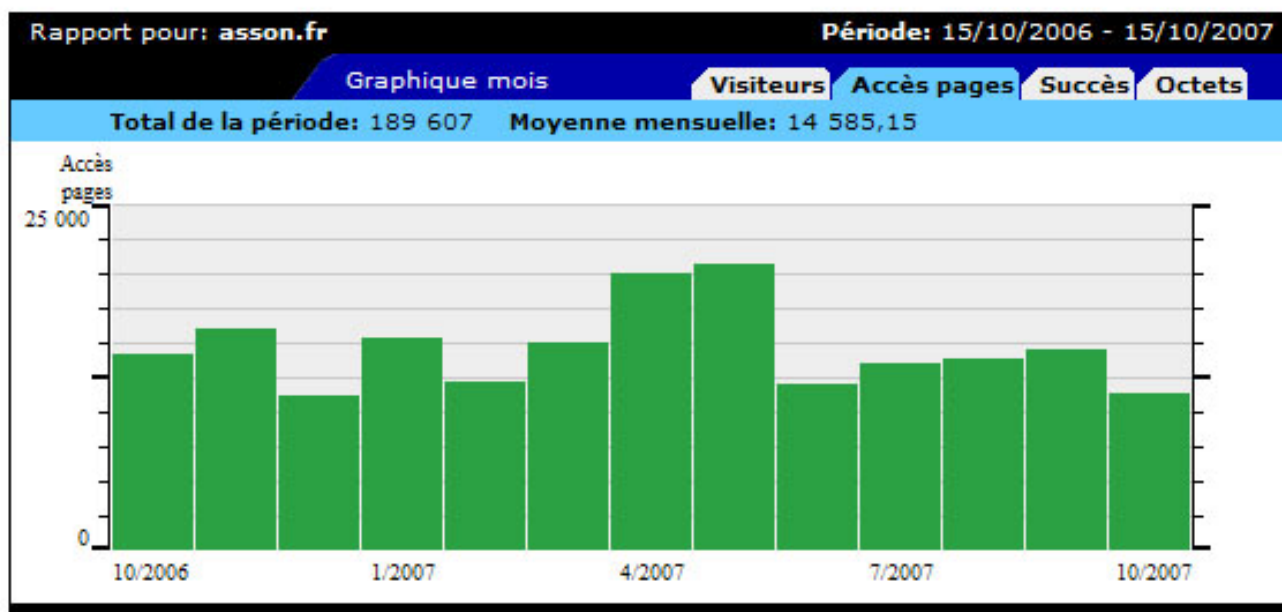

Site internet de la commune d'Asson

Statistiques

Du 15 octobre 2006 au 15 octobre 2007

scom

Resumé du 15 octobre 2006 uu 15 octobre 2007

Total de visiteurs	36 815
Total d'accès de page (nombre de pages visitées)	185 725
Total de succès	1 187 136
Total d'octets transférés	5,801GB
Nombre moyen de visiteurs par jour	101
Nombre moyen d'accès pages par jour	510
Nombre moyen de succès par jour	3 261
Nombre moyen d'octets transférés par jour	16,32MB
Nombre moyen d'accès pages par visiteur	5
Nombre moyen de succès par visiteur	32
Nombre moyen d'octets par visiteur	169 189
Durée moyenne des visites	180sec

Nombre de visiteurs par mois

Nombre de pages visitées par mois

Top 20 des pages les plus visitées

	Page	Pages vues
1	Page d'accueil	12 081
2	Découvrir Asson - Galerie photos	4 499
3	Tourisme - Le Zoo	3 271
4	Découvrir Asson - Situation et accès	3 121
5	Tourisme	2 559
6	Vivre à Asson	2 515
7	Municipalité	2 256
8	Histoire et Patrimoine - Histoire d'Asson	2 116
9	Liens utiles	1 722
10	Vivre à Asson - Les associations	1 509
11.	Découvrir Asson - Plan des rues	1 393
12.	Asson - Tourisme - Ballades et randonnées	1 378
13.	Asson - Tourisme - Le Zoo - Informations pratiques	1 362
14.	Asson - Tourisme - Les grottes d'Asson et de Bétharram	1 321
15.	Asson - Tourisme - L'hébergement	1 317
16.	Histoire et Patrimoine - Cartes anciennes	1 250
17	Histoire et Patrimoine - Découvrir le patrimoine d'Asson	1 118
18	Municipalité - Conseil municipal – PC du Conseil Municipal	1 065
19	Vivre à Asson - Les services publics	1 005
20	Vivre à Asson - Les entreprises	922

1860 visiteurs ont vu plus de 20 pages

Durée des visites

8610 visiteurs sont restés plus de 1 minute sur le site

5050 visiteurs sont restés plus de 3 minutes sur le site

2620 visiteurs sont restés plus de 10 minutes sur le site