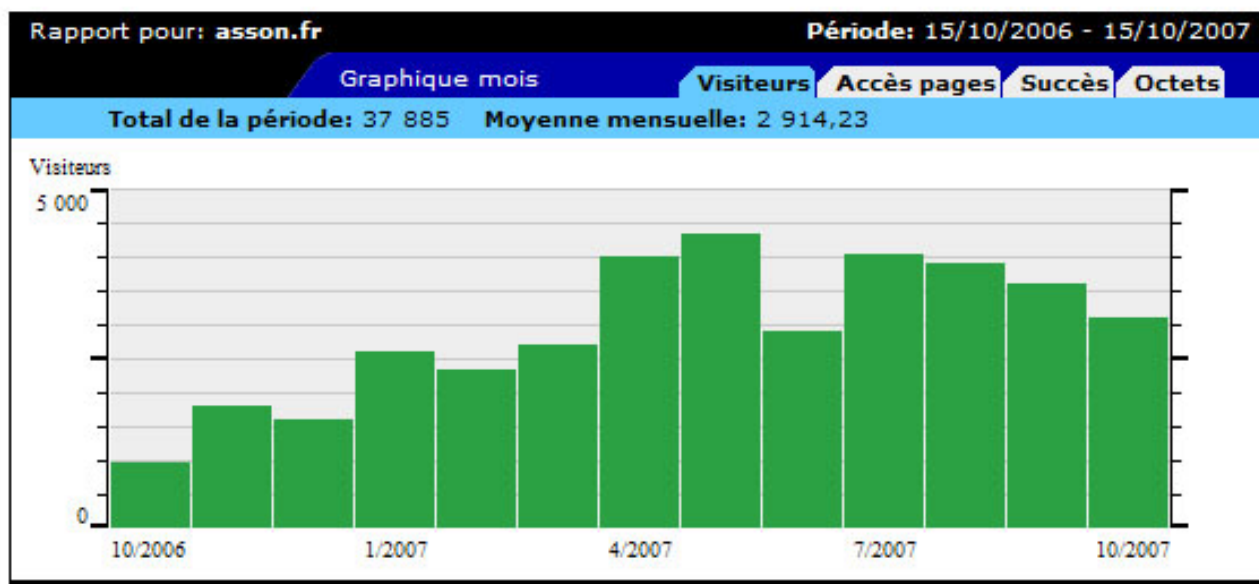

Site internet de la commune d'Asson

Statistiques

Du 15 octobre 2006 au 15 octobre 2007

scom

Resumé du 15 octobre 2006 uu 15 octobre 2007

Total de visiteurs	36 815
Total d'accès de page (nombre de pages visitées)	185 725
Total de succès	1 187 136
Total d'octets transférés	5,801GB
Nombre moyen de visiteurs par jour	101
Nombre moyen d'accès pages par jour	510
Nombre moyen de succès par jour	3 261
Nombre moyen d'octets transférés par jour	16,32MB
Nombre moyen d'accès pages par visiteur	5
Nombre moyen de succès par visiteur	32
Nombre moyen d'octets par visiteur	169 189
Durée moyenne des visites	180sec

Nombre de visiteurs par mois

Nombre de pages visitées par mois

Top 20 des pages les plus visitées

	Page	Pages vues
1	Page d'accueil	12 081
2	Découvrir Asson - Galerie photos	4 499
3	Tourisme - Le Zoo	3 271
4	Découvrir Asson - Situation et accès	3 121
5	Tourisme	2 559
6	Vivre à Asson	2 515
7	Municipalité	2 256
8	Histoire et Patrimoine - Histoire d'Asson	2 116
9	Liens utiles	1 722
10	Vivre à Asson - Les associations	1 509
11.	Découvrir Asson - Plan des rues	1 393
12.	Asson - Tourisme - Ballades et randonnées	1 378
13.	Asson - Tourisme - Le Zoo - Informations pratiques	1 362
14.	Asson - Tourisme - Les grottes d'Asson et de Bétharram	1 321
15.	Asson - Tourisme - L'hébergement	1 317
16.	Histoire et Patrimoine - Cartes anciennes	1 250
17	Histoire et Patrimoine - Découvrir le patrimoine d'Asson	1 118
18	Municipalité - Conseil municipal – PC du Conseil Municipal	1 065
19	Vivre à Asson - Les services publics	1 005
20	Vivre à Asson - Les entreprises	922

1860 visiteurs ont vu plus de 20 pages

Durée des visites

8610 visiteurs sont restés plus de 1 minute sur le site

5050 visiteurs sont restés plus de 3 minutes sur le site

2620 visiteurs sont restés plus de 10 minutes sur le site