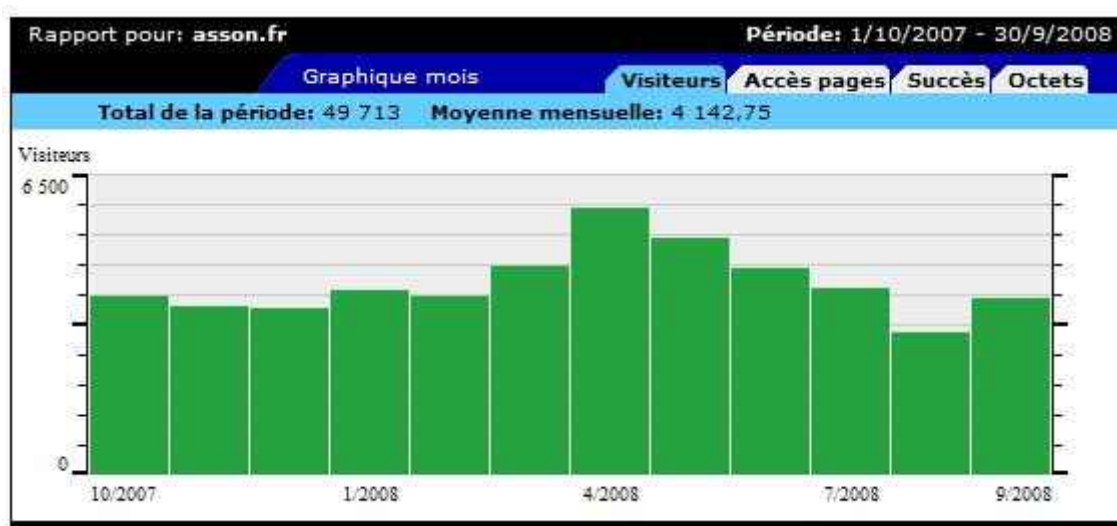

Site internet de la commune d'Asson

Statistiques

Du 1^{er} octobre 2007 au 30 septembre 2008

scm

Résumé du 1^{er} octobre 2007 au 30 septembre 2008

Total de visiteurs	49 713
Total d'accès de page (nombre de pages visitées)	225 115
Total de succès	1 296 180
Total d'octets transférés	7,669GB
Nombre moyen de visiteurs par jour	136
Nombre moyen d'accès pages par jour	616
Nombre moyen de succès par jour	3 551
Nombre moyen d'octets transférés par jour	21,52MB
Nombre moyen d'accès pages par visiteur	4
Nombre moyen de succès par visiteur	36
Nombre moyen d'octets par visiteur	165 651
Durée moyenne des visites	184sec

Nombre de visiteurs par mois

Nombre de pages visitées par mois

Top 20 des pages les plus visitées

	Page	Pages vues
1	Page d'accueil	16 410
2	Vivre à Asson - Associations - Association Saint Martin	5 970
3	Découvrir Asson - Galeries Photos	4 168
4	Tourisme – Le zoo	3 756
5	Découvrir Asson - Situation	3 054
6	Municipalité	3 026
7	Histoire	2 918
8	Tourisme	2 793
9	Vivre à Asson - Economie	2 628
10	Municipalité - Conseil Municipal - PV	1 805
11.	Liens utiles	1 801
12.	Vivre à Asson - Associations	1 750
13.	Découvrir Asson - Plan	1 533
14.	Tourisme - Randonnées	1 502
15.	Tourisme - L'hébergement	1 473
16.	Tourisme - Grottes	1 427
17	Histoire - Cartes anciennes	1 354
18	Municipalité - Conseil municipal - Organigramme	1 258
19	Histoire - Patrimoine	1 239
20	Vivre à Asson - Services publics	922

4338 visiteurs ont vu plus de 10 pages

2027 visiteurs ont vu plus de 20 pages

Durée des visites

10495 visiteurs sont restés plus de 1 minute sur le site

6863 visiteurs sont restés plus de 3 minutes sur le site