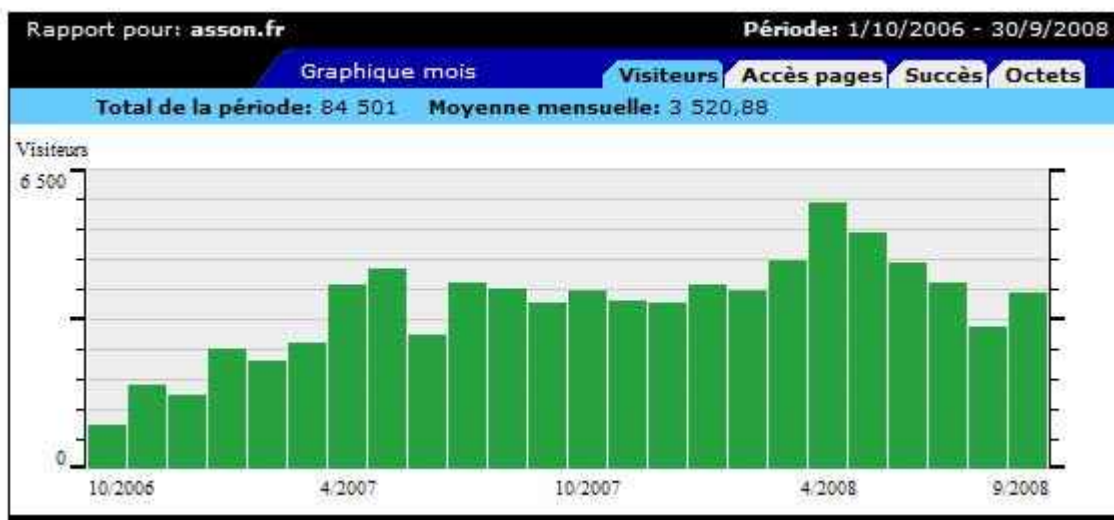

4338 visiteurs ont vu plus de 10 pages

2027 visiteurs ont vu plus de 20 pages

Durée des visites

10495 visiteurs sont restés plus de 1 minute sur le site

6863 visiteurs sont restés plus de 3 minutes sur le site

3441 visiteurs sont restés plus de 10 minutes sur le site

812 visiteurs sont restés plus de 30 minutes sur le site

Récapitulatif depuis la mise en ligne du site

Période du 01/10/2006 au 30/09/2008

Résumé

	10/06-> 09/07	10/07-> 09/08	TOTAL/ Moy.
Visiteurs	36 815	49 713	86 528
Pages vues	185 725	225 115	410 840
Pages vues/ jour	510	616	564
Nb visiteurs / jour	101	136	119
Durée visites	180 sec	184 sec	182
Visites + de 5 pages	10 406	9 383	19789
Visites + de 1 minute	8 610	10 495	19105

Les répertoires les plus visités

Répertoire	Pages vues 10/06-> 09/07	Pages vues 10/06-> 09/07
1 histoire	35 340	35 007
2 tourisme	31 514	30 410
3 vivre à Asson	20 426	28 434 ↑
4 municipalité	17 940	28 052 ↑
5 découvrir Asson	21 521	21 061 ↓↓
6 liens	2 297	3 600
7 plan du site	711	2 327
8 actualités	0	1 996 ↑
9 informations légales	549	1 431

Nombre de visiteurs par mois

Nombre de pages visitées par mois