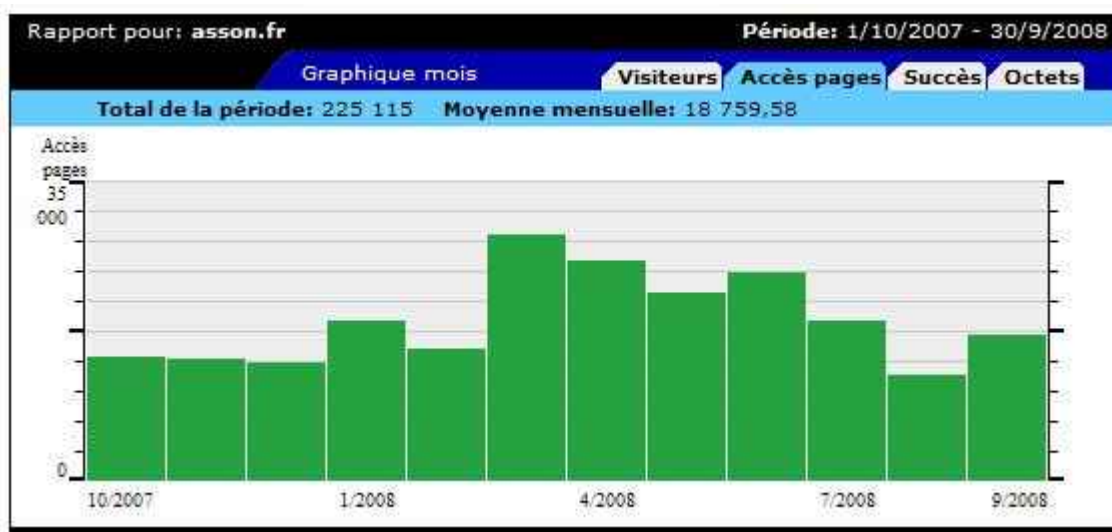

Site internet de la commune d'Asson

Statistiques

Du 1^{er} octobre 2007 au 30 septembre 2008

scm

Résumé du 1^{er} octobre 2007 au 30 septembre 2008

Total de visiteurs	49 713
Total d'accès de page (nombre de pages visitées)	225 115
Total de succès	1 296 180
Total d'octets transférés	7,669GB
Nombre moyen de visiteurs par jour	136
Nombre moyen d'accès pages par jour	616
Nombre moyen de succès par jour	3 551
Nombre moyen d'octets transférés par jour	21,52MB
Nombre moyen d'accès pages par visiteur	4
Nombre moyen de succès par visiteur	36
Nombre moyen d'octets par visiteur	165 651
Durée moyenne des visites	184sec

Nombre de visiteurs par mois

Nombre de pages visitées par mois

Top 20 des pages les plus visitées

	Page	Pages vues
1	Page d'accueil	16 410
2	Vivre à Asson - Associations - Association Saint Martin	5 970
3	Découvrir Asson - Galeries Photos	4 168
4	Tourisme – Le zoo	3 756
5	Découvrir Asson - Situation	3 054
6	Municipalité	3 026
7	Histoire	2 918
8	Tourisme	2 793
9	Vivre à Asson - Economie	2 628
10	Municipalité - Conseil Municipal - PV	1 805
11.	Liens utiles	1 801
12.	Vivre à Asson - Associations	1 750
13.	Découvrir Asson - Plan	1 533
14.	Tourisme - Randonnées	1 502
15.	Tourisme - L'hébergement	1 473
16.	Tourisme - Grottes	1 427
17	Histoire - Cartes anciennes	1 354
18	Municipalité - Conseil municipal - Organigramme	1 258
19	Histoire - Patrimoine	1 239
20	Vivre à Asson - Services publics	922

4338 visiteurs ont vu plus de 10 pages

2027 visiteurs ont vu plus de 20 pages

Durée des visites

10495 visiteurs sont restés plus de 1 minute sur le site

6863 visiteurs sont restés plus de 3 minutes sur le site