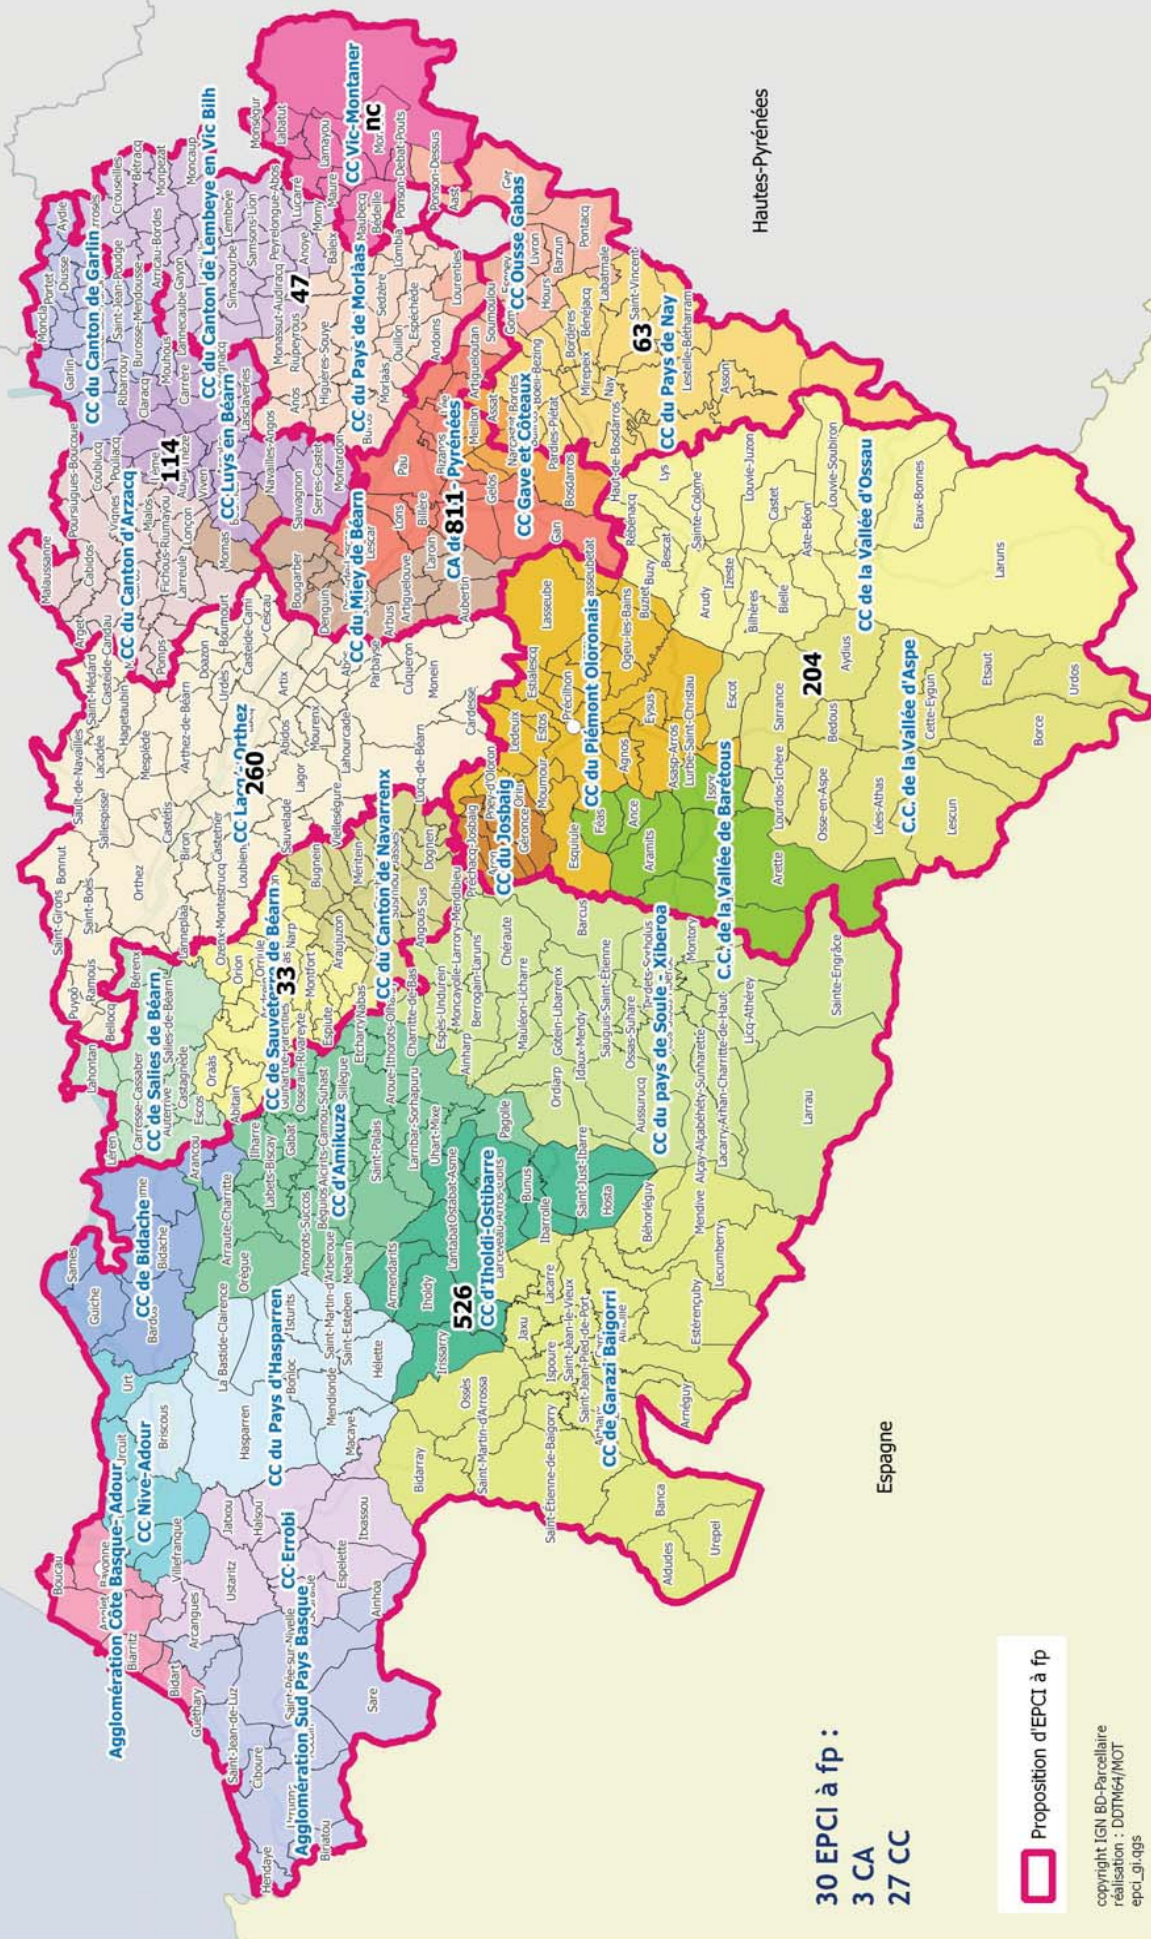

Gers

Landes

Hautes-Pyrénées

Espagne

**30 EPCI à fp :**  
**3 CA**  
**27 CC**

 Proposition d'EPCI à fp

copyright IGN BD-Parcellaire  
 réalisation : DDTM64/MOT  
 epci\_gi.qgs